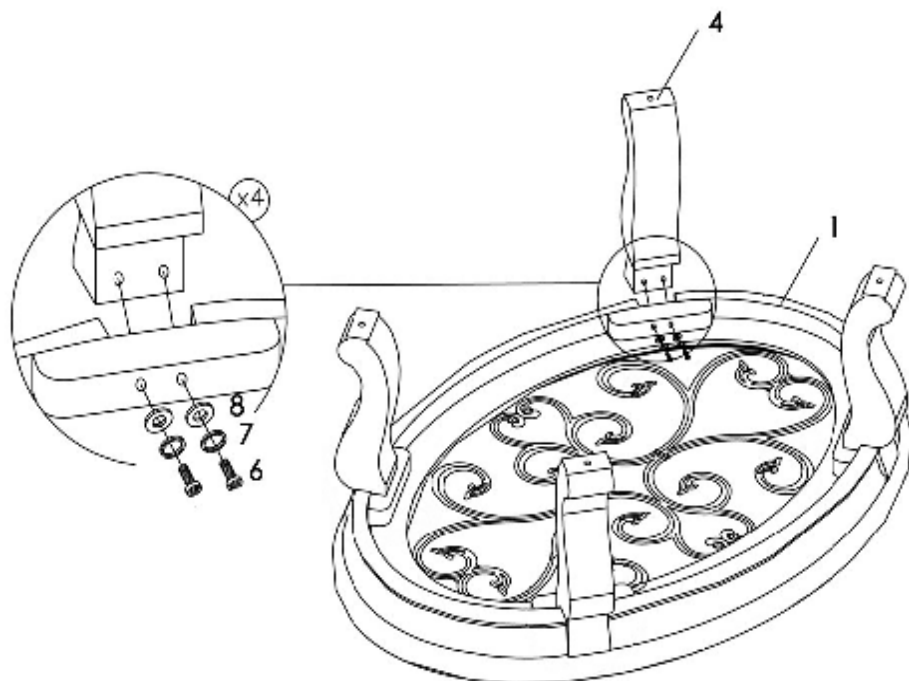

арт. 4306 Серия «Турин»

Журнальный стол

Размеры: RD71xH67

Столешница: МДФ, шпон ореха, стекло закаленное с фацетом 5мм, витой декоративный элемент - полимеры.

Ножки: ПУ. Лакокрасочные покрытия, патина производства Сайер Лак (Италия).

<p>1</p>  <p>x 1</p>	<p>2</p>  <p>x 1</p>	<p>3</p>  <p>x 1</p>
<p>4</p>  <p>x 4</p>	<p>5</p>  <p>x4</p>	<p>6</p>  <p>5/16 x 57мм x 8</p>
<p>7</p>  <p>5/16 x 8</p>	<p>8</p>  <p>5/16 x 8</p>	<p>9</p>  <p>4мм x 1</p>

Для сборки стола требуется не менее 2-х человек.
Сначала необходимо **наживить** все болты как показано на рисунке, затем затянуть!

1

2

3