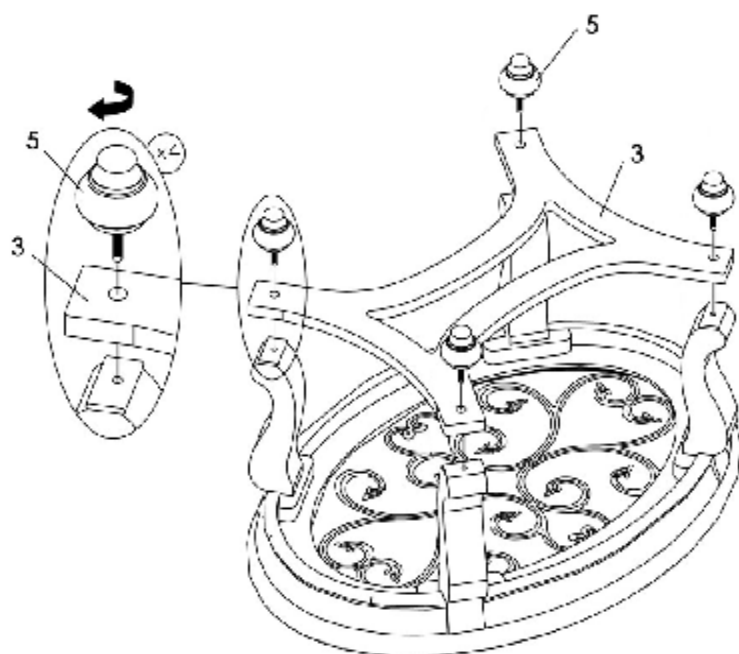

арт. 4306 Серия «Турин»

Журнальный стол

Размеры: RD71xH67

Столешница: МДФ, шпон ореха, стекло закаленное с фацетом 5мм, витой декоративный элемент - полимеры.

Ножки: ПУ. Лакокрасочные покрытия, патина производства Сайер Лак (Италия).

<p>1</p>  <p>x 1</p>	<p>2</p>  <p>x 1</p>	<p>3</p>  <p>x 1</p>
<p>4</p>  <p>x 4</p>	<p>5</p>  <p>x4</p>	<p>6</p>  <p>5/16 x 57мм x 8</p>
<p>7</p>  <p>5/16 x 8</p>	<p>8</p>  <p>5/16 x 8</p>	<p>9</p>  <p>4мм x 1</p>

Для сборки стола требуется не менее 2-х человек.
Сначала необходимо **наживить** все болты как показано на рисунке, затем затянуть!

1

2

3