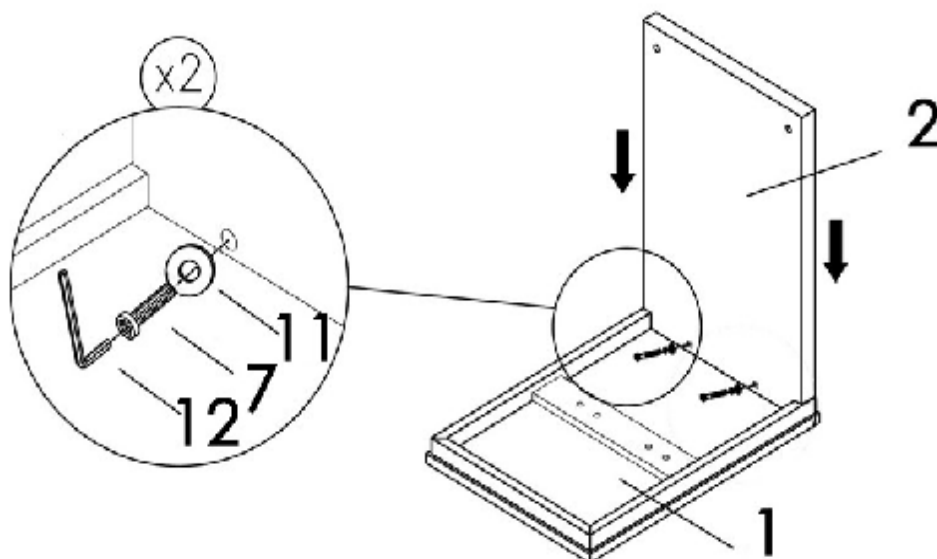

арт. 6707 Серия «Марсала»

Журнальный стол

Размеры: L56xW41xH63,5

Древесина твердых пород,
шпон, МДФ.

<p>1</p>  <p>к 1</p>	<p>2</p>  <p>к 1</p>	<p>3</p>  <p>к 1</p>
<p>4</p>  <p>к 1</p>	<p>5</p>  <p>к 1</p>	<p>6</p>  <p>к 2</p>
<p>7</p>  <p>25мм к 2</p>	<p>8</p>  <p>¼ x 25мм к 4</p>	<p>9</p>  <p>¼ x 50мм к 6</p>
<p>10</p>  <p>50мм к 4</p>	<p>11</p>  <p>к 12</p>	<p>12</p>  <p>к 2</p>

Для сборки стола требуется не менее 2-х человек.
 Сначала необходимо **наживить** все болты как показано на рисунке,
 затем затянуть!

1

2

Для сборки стола требуется не менее 2-х человек.
Сначала необходимо **наживить** все болты как показано на рисунке,
затем затянуть!