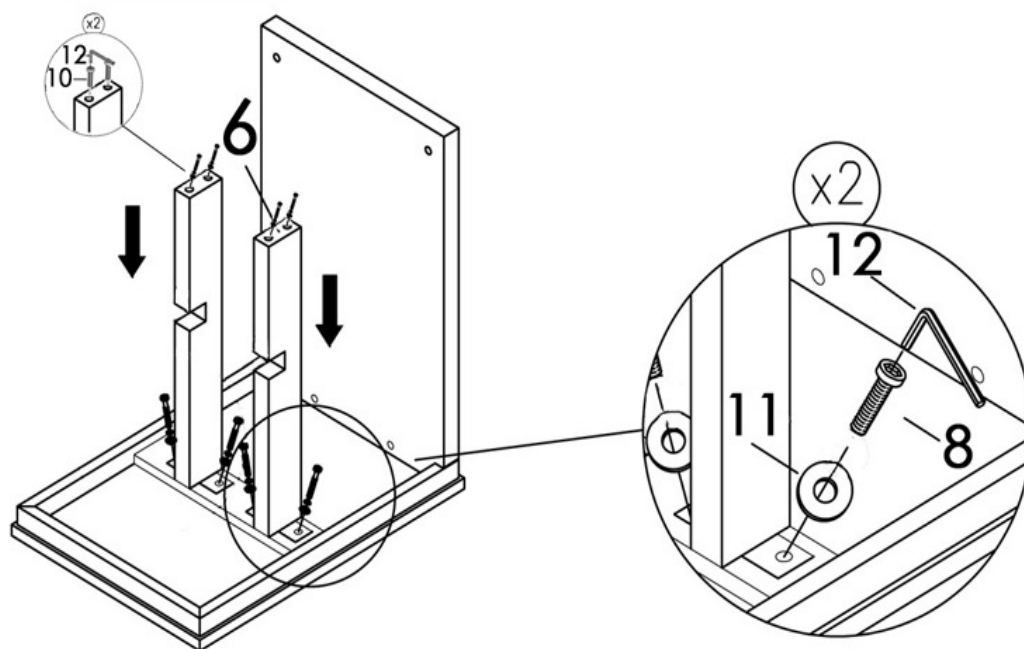

арт. 6707 Серия «Марсала»

Журнальный стол

Размеры: L56xW41xH63,5

Древесина твердых пород,
шпон, МДФ.

<p>1</p>  <p>к 1</p>	<p>2</p>  <p>к 1</p>	<p>3</p>  <p>к 1</p>
<p>4</p>  <p>к 1</p>	<p>5</p>  <p>к 1</p>	<p>6</p>  <p>к 2</p>
<p>7</p>  <p>25мм к 2</p>	<p>8</p>  <p>¼ x 25мм к 4</p>	<p>9</p>  <p>¼ x 50мм к 6</p>
<p>10</p>  <p>50мм к 4</p>	<p>11</p>  <p>к 12</p>	<p>12</p>  <p>к 2</p>

Для сборки стола требуется не менее 2-х человек.
 Сначала необходимо **наживить** все болты как показано на рисунке,
 затем затянуть!

1

2

Для сборки стола требуется не менее 2-х человек.
Сначала необходимо **наживить** все болты как показано на рисунке,
затем затянуть!