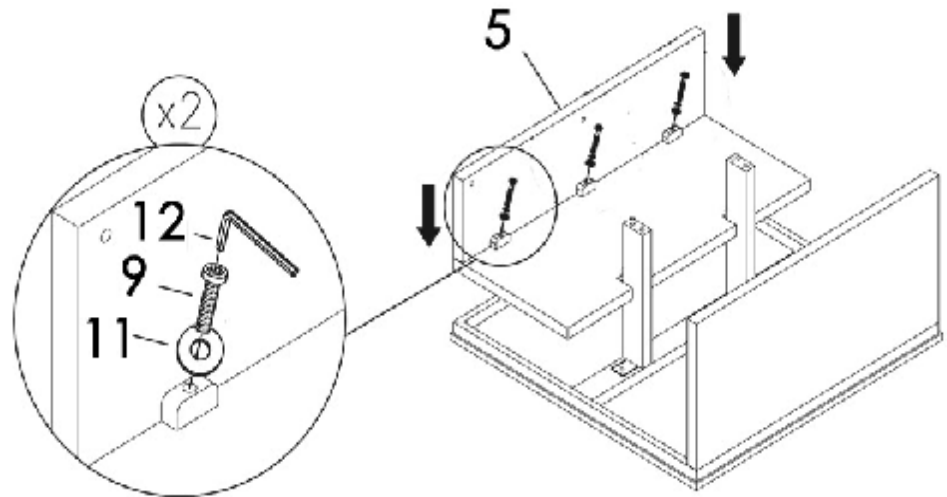

Для сборки стола требуется не менее 2-х человек.
Сначала необходимо **наживить** все болты как показано на рисунке,
затем затянуть!

3