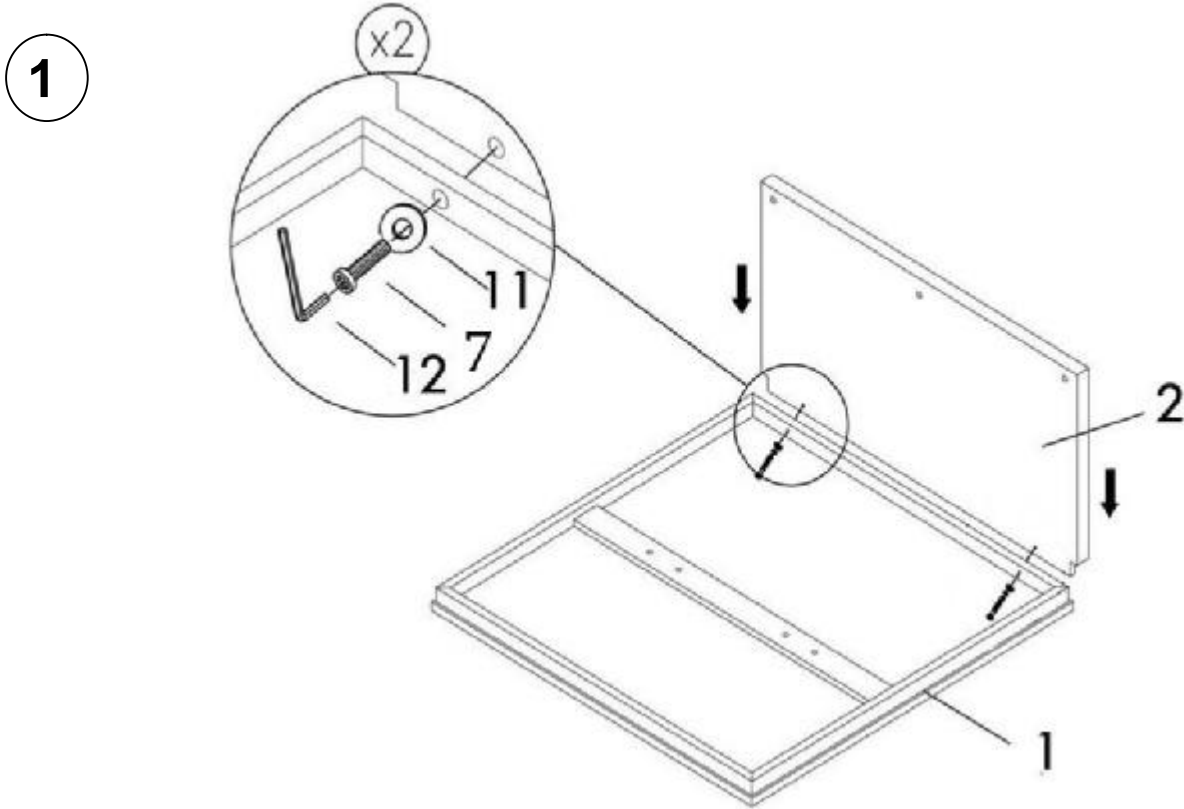

арт. 6708 Серия «Марсала»

Журнальный стол

Размеры: L86xW86xH51

Древесина твердых пород,
шпон, МДФ.

<p>1</p> <p>x 1</p>	<p>2</p> <p>x 1</p>	<p>3</p> <p>x 1</p>
<p>4</p> <p>x 1</p>	<p>5</p> <p>x 1</p>	<p>6</p> <p>x 2</p>
<p>7</p> <p>$\frac{1}{4}$ x 20мм x 6</p>		<p>9</p> <p>$\frac{1}{4}$ x 30мм x9</p>
<p>10</p> <p>50мм x4</p>	<p>11</p> <p>x12</p>	<p>12</p> <p>x2</p>

Для сборки стола требуется не менее 2-х человек.
Сначала необходимо **наживить** все болты как показано на рисунке,
затем затянуть!

Для сборки стола требуется не менее 2-х человек.
Сначала необходимо **наживить** все болты как показано на рисунке,
затем затянуть!