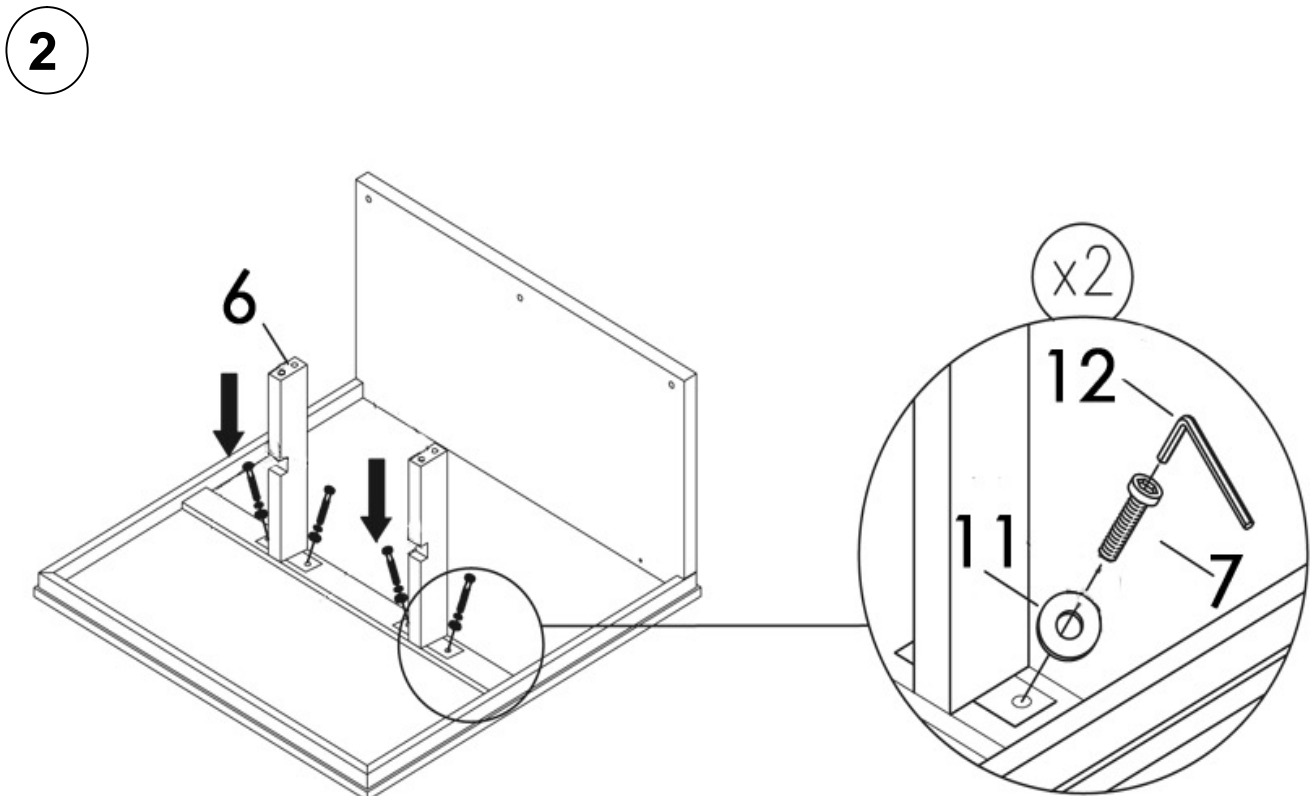

арт. 6708 Серия «Марсала»

Журнальный стол

Размеры: L86xW86xH51

Древесина твердых пород,
шпон, МДФ.

<p>1</p> <p>x 1</p>	<p>2</p> <p>x 1</p>	<p>3</p> <p>x 1</p>
<p>4</p> <p>x 1</p>	<p>5</p> <p>x 1</p>	<p>6</p> <p>x 2</p>
<p>7</p> <p>$\frac{1}{4}$ x 20мм x 6</p>		<p>9</p> <p>$\frac{1}{4}$ x 30мм x9</p>
<p>10</p> <p>50мм x4</p>	<p>11</p> <p>x12</p>	<p>12</p> <p>x2</p>

Для сборки стола требуется не менее 2-х человек.
Сначала необходимо **наживить** все болты как показано на рисунке,
затем затянуть!

Для сборки стола требуется не менее 2-х человек.
Сначала необходимо **наживить** все болты как показано на рисунке,
затем затянуть!