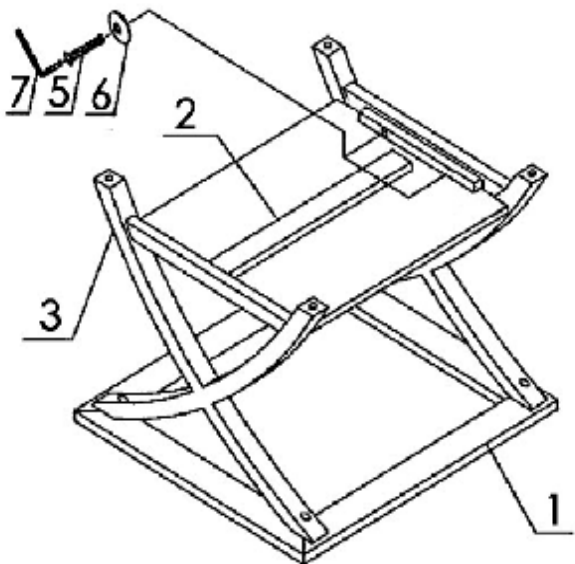

### Журнальный стол

Размеры: L61xW61xH57

Столешница: массив бука,  
закаленное стекло 5мм.

Нижняя столешница:

МДФ, шпон.

Ножки: массив бука.

<p><b>1</b></p>  <p><b>x 1</b></p>	<p><b>2</b></p>  <p><b>x 1</b></p>	<p><b>3</b></p>  <p><b>x 2</b></p>
<p><b>4</b></p>  <p><b>x 1</b></p>	<p><b>5</b></p>  <p><math>\frac{1}{4}</math> x 38мм <b>x 8</b></p>	<p><b>6</b></p>  <p><math>\frac{1}{4}</math> x 19мм <b>x 8</b></p>
<p><b>7</b></p>  <p>Ø4мм <b>x 1</b></p>		

Для сборки стола требуется не менее 2-х человек.  
Сначала необходимо **наживить** все болты как показано на рисунке,  
затем затянуть!

1

2

3