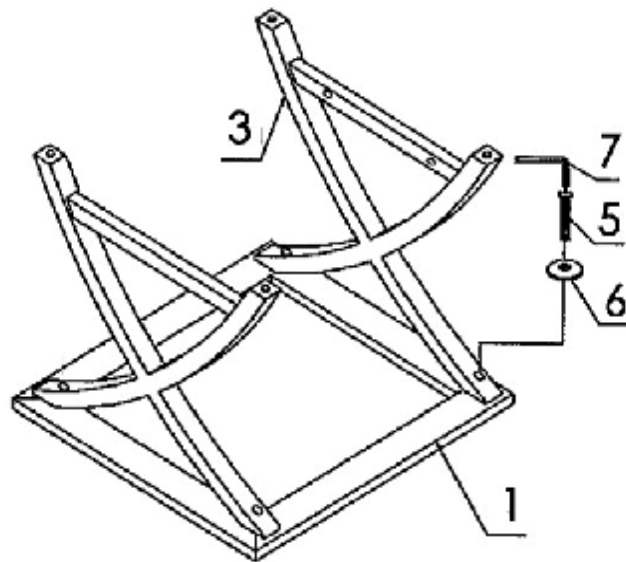

### Журнальный стол

Размеры: L61xW61xH57

Столешница: массив бука,  
закаленное стекло 5мм.

Нижняя столешница:

МДФ, шпон.

Ножки: массив бука.

<p><b>1</b></p>  <p><b>x 1</b></p>	<p><b>2</b></p>  <p><b>x 1</b></p>	<p><b>3</b></p>  <p><b>x 2</b></p>
<p><b>4</b></p>  <p><b>x 1</b></p>	<p><b>5</b></p>  <p><math>\frac{1}{4}</math> x 38мм <b>x 8</b></p>	<p><b>6</b></p>  <p><math>\frac{1}{4}</math> x 19мм <b>x 8</b></p>
<p><b>7</b></p>  <p>Ø4мм <b>x 1</b></p>		

Для сборки стола требуется не менее 2-х человек.  
Сначала необходимо **наживить** все болты как показано на рисунке,  
затем затянуть!

1

2

3