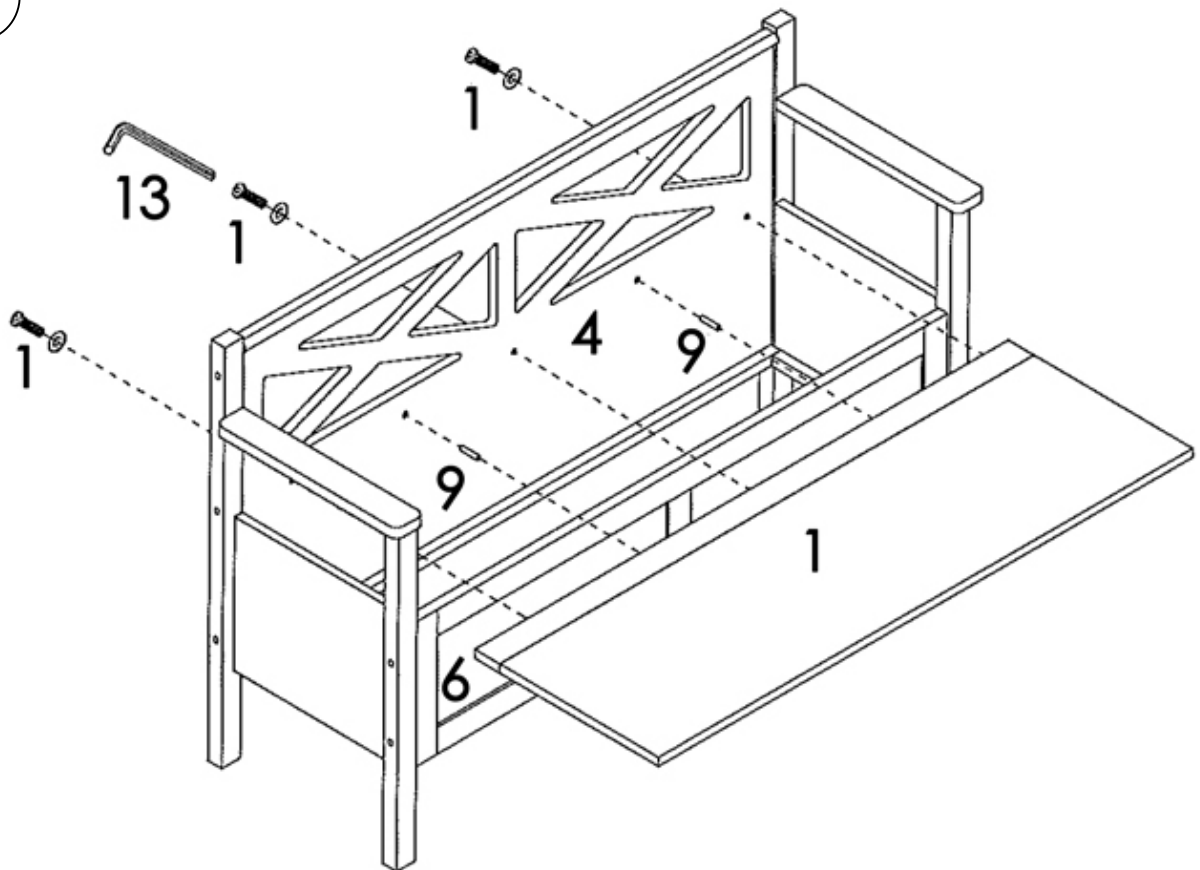

арт. 508006

Скамья с местом для хранения

Размеры: L127xW43xH79

Массив бука, фанера.

<p>1</p>  <p>x1</p>	<p>2</p>  <p>x1</p>	<p>3</p>  <p>x1</p>	<p>4</p>  <p>x1</p>
<p>5</p>  <p>x1</p>	<p>6</p>  <p>x1</p>	<p>7</p>  <p>x13</p>	<p>8</p>  <p>x10</p>
<p>9</p>  <p>x10</p>	<p>10</p>  <p>x2</p>	<p>11</p>  <p>x10</p>	<p>12</p>  <p>X13; 10</p>
<p>13</p>  <p>x1</p>			

Для сборки скамьи требуется не менее 2-х человек.
 Сначала необходимо **наживить** все болты как показано на рисунке, затем
 затянуть!

1

2

3

4