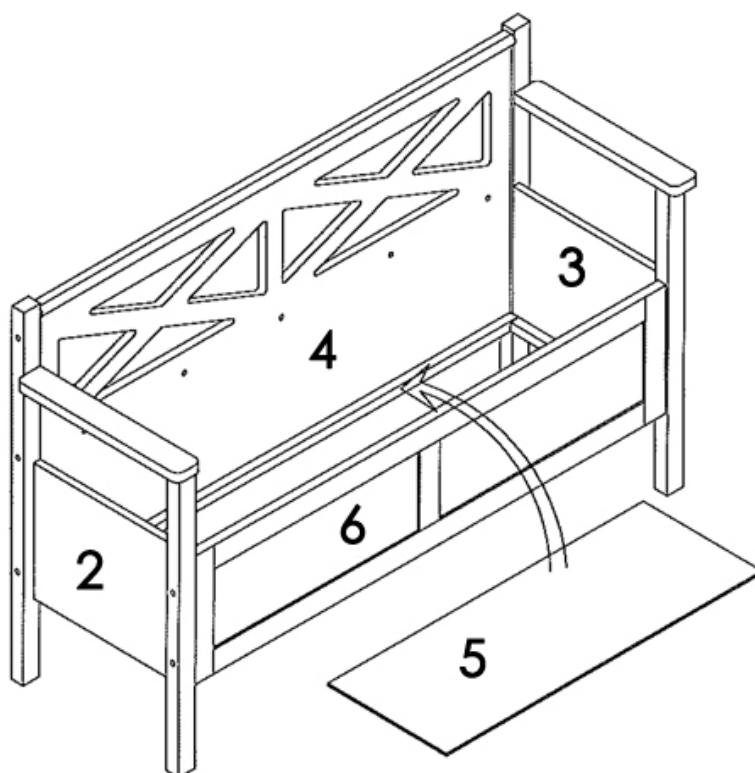

арт. 508006

Скамья с местом для хранения

Размеры: L127xW43xH79

Массив бука, фанера.

<p>1</p>  <p>x1</p>	<p>2</p>  <p>x1</p>	<p>3</p>  <p>x1</p>	<p>4</p>  <p>x1</p>
<p>5</p>  <p>x1</p>	<p>6</p>  <p>x1</p>	<p>7</p>  <p>x13</p>	<p>8</p>  <p>x10</p>
<p>9</p>  <p>x10</p>	<p>10</p>  <p>x2</p>	<p>11</p>  <p>x10</p>	<p>12</p>  <p>X13; 10</p>
<p>13</p>  <p>x1</p>			

Для сборки скамьи требуется не менее 2-х человек.
 Сначала необходимо **наживить** все болты как показано на рисунке, затем
 затянуть!

1

2

3

4