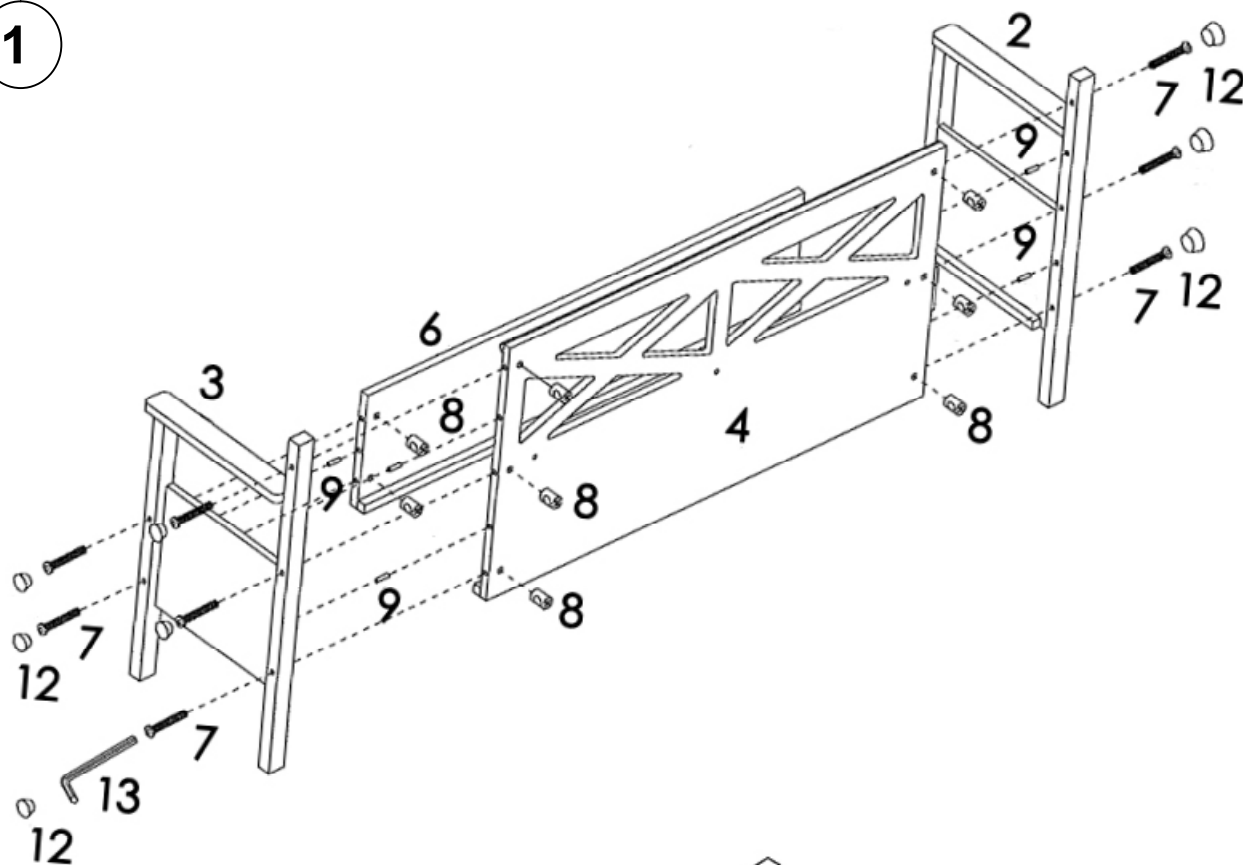

арт. 508006

Скамья с местом для хранения

Размеры: L127xW43xH79

Массив бука, фанера.

<p>1</p>  <p>x1</p>	<p>2</p>  <p>x1</p>	<p>3</p>  <p>x1</p>	<p>4</p>  <p>x1</p>
<p>5</p>  <p>x1</p>	<p>6</p>  <p>x1</p>	<p>7</p>  <p>x13</p>	<p>8</p>  <p>x10</p>
<p>9</p>  <p>x10</p>	<p>10</p>  <p>x2</p>	<p>11</p>  <p>x10</p>	<p>12</p>  <p>X13; 10</p>
<p>13</p>  <p>x1</p>			

Для сборки скамьи требуется не менее 2-х человек.
 Сначала необходимо **наживить** все болты как показано на рисунке, затем
 затянуть!

1

2

3

4